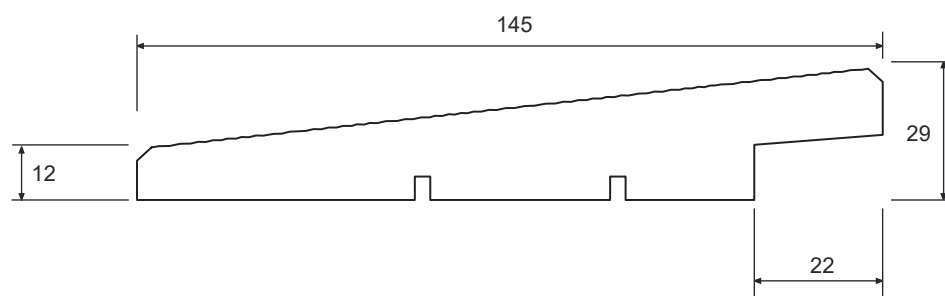

## 32x150 mm Klink Profil m/fals

Kl. 2 beklædning v/max 25 mm bagvedliggende hulrum

Varebetegnelse:	32x150 mm Klink m/fals
Kvalitet:	Gran savf.
Behandling:	Grundmalet 4 sider + topmalet 3 sider
Færdigmål:	29x145 mm
Profilnummer:	18017