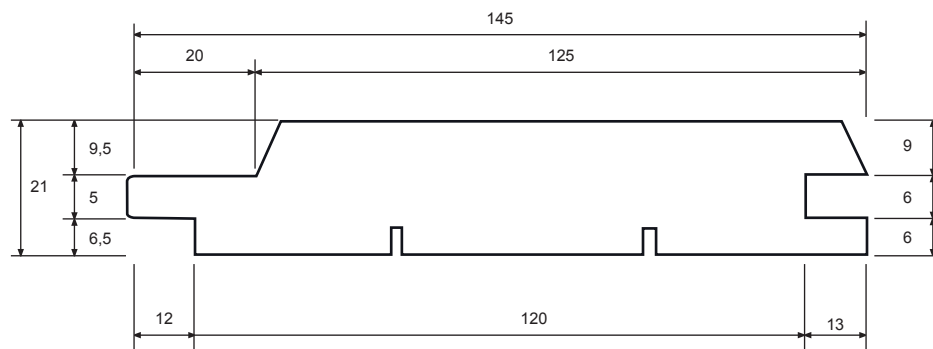

25x150 mm Mellemstern

| | |
|-----------------|---|
| Varebetegnelse: | 25x150 mm Mellemstern |
| Kvalitet: | Gran savf. |
| Behandling: | Grundmalet 4 sider + topmaling 3 sider |
| Færdigmål: | 21x145 mm |
| Overflade: | Båndsavet fremside |
| Profilnummer: | 18008 |