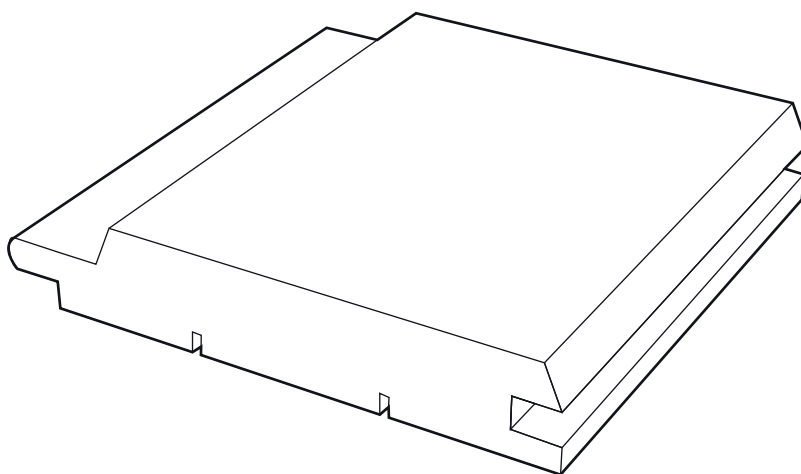

25x150 mm Mellemstern

| | |
|-----------------|---|
| Varebetegnelse: | 25x150 mm Mellemstern |
| Kvalitet: | Gran savf. |
| Behandling: | Grundmalet 4 sider + topmaling 3 sider |
| Færdigmål: | 21x145 mm |
| Overflade: | Båndsavet fremside |
| Profilnummer: | 18008 |