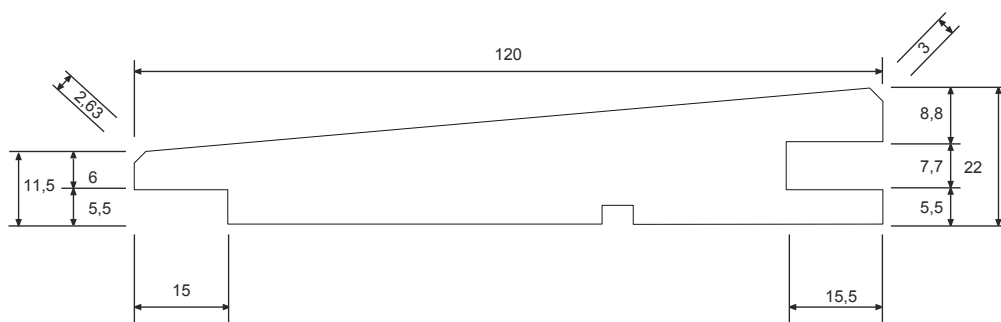

25x125 mm klink profil m/fer + not

Kl. 2 beklædning

Varebetegnelse:	25x125 mm klink profil m/fer + not
Kvalitet:	Gran savf.
Behandling:	Grundmalet 4 sider + topmalet 3 sider
Færdigmål:	21x120 mm
Overflade:	Båndsavet fremside
Profilnummer:	18013