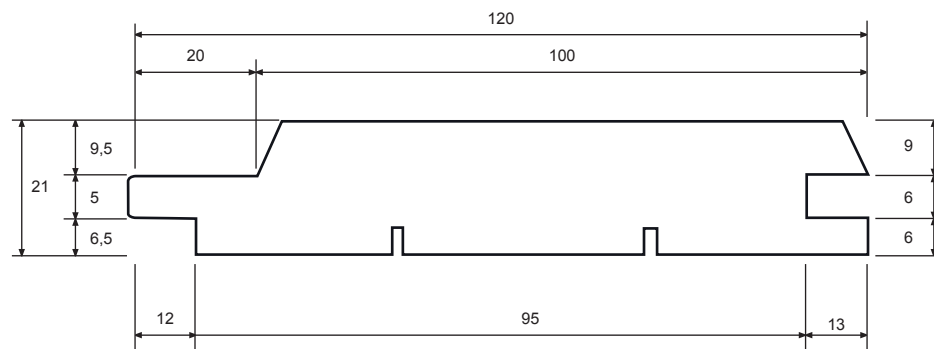

25x125 mm Mellemstern

Kl. 2 beklædning

Varebetegnelse:	25x125 mm Mellemstern
Kvalitet:	Gran savf.
Behandling:	Grundmalet 4 sider + topmaling 3 sider
Færdigmål:	21x120 mm
Overflade:	Båndsavet fremside
Profilnummer:	18008