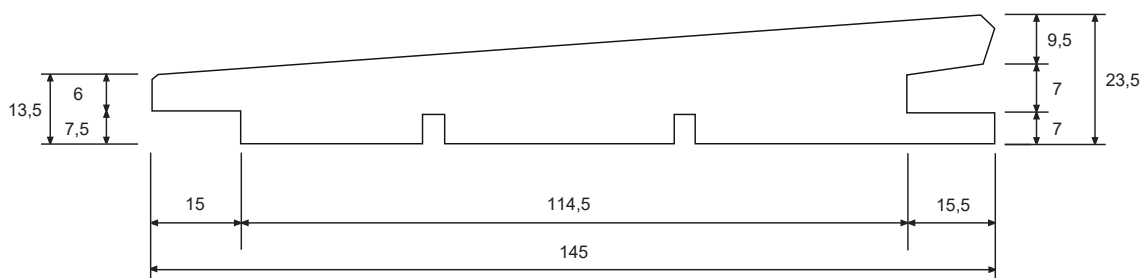

25x150 mm klink profil m/fer + not

Kl. 2 beklædning

Varebetegnelse:	25x150 mm klink profil m/fer + not
Kvalitet:	Gran Us/Vta.
Behandling:	Trykimprægneret NTR
Færdigmål:	22x145 mm
Overflade:	Båndsavet fremside
Profilnummer:	2515017098