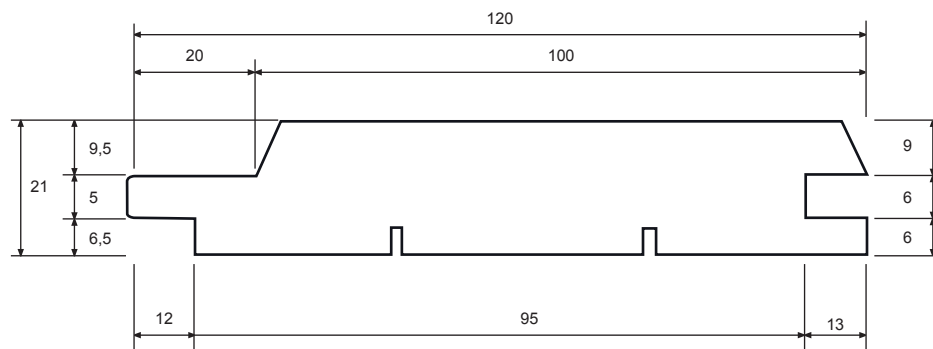

25x125 mm Mellemstern

Kl. 2 beklædning

Varebetegnelse:	25x125 mm Mellemstern
Kvalitet:	Gran savf.
Behandling:	Gran trykimprægneret
Færdigmål:	21x120 mm
Overflade:	Båndsavet fremside
Profilnummer:	21002